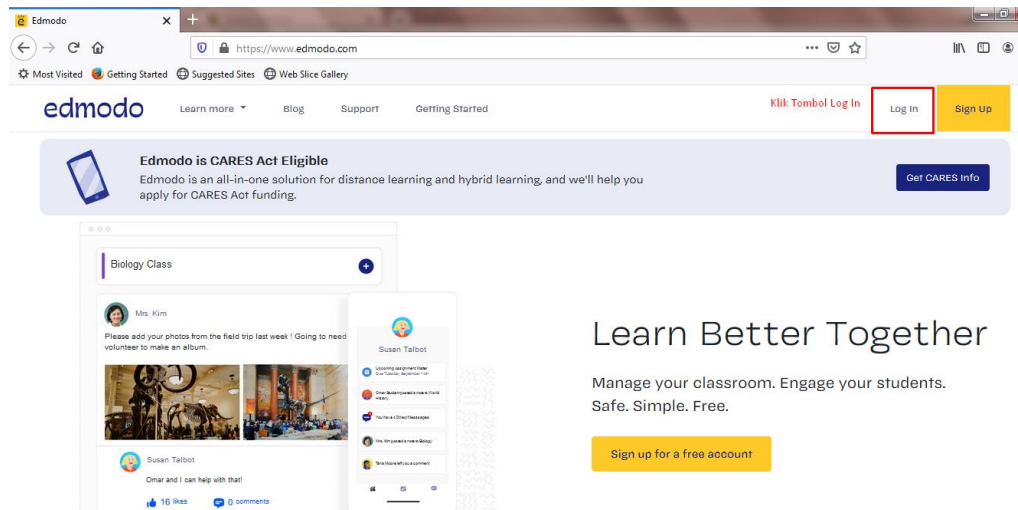

TATA CARA UJIAN ONLINE PENERIMAAN MAHASISWA BARU POLITEKNIK ACEH TAHUN 2020/2021

1. Buka Chrome ketik www.edmodo.com
2. Klik Tombol **Log In** seperti Gambar 1
3. Klik Login dengan Google seperti Gambar 2
4. Pilih akun google anda seperti gambar 3.
5. Klik **I'm Student (Saya Siswa)** seperti gambar 4
6. Masukkan kode kelas ini **"2diw3e"** (tanpa tanda petik) selanjutnya klik tombol **create account** seperti gambar 5
7. Lengkapi profile anda selanjutnya klik tombol **Done** seperti gambar 6
8. Pada tampilan **Account Safety** klik tombol **Skip** saja seperti gambar 7.
9. Jika sudah selesai maka akan tampil kelas **KIP Kuliah TA 2020**
10. Untuk mengikuti ujian klik tombol **Take Quis** seperti gambar 8

Gambar 1

edmodo

Log In to Edmodo

Klik Login dengan Google

Log in with:

Google

Microsoft

Gambar 2