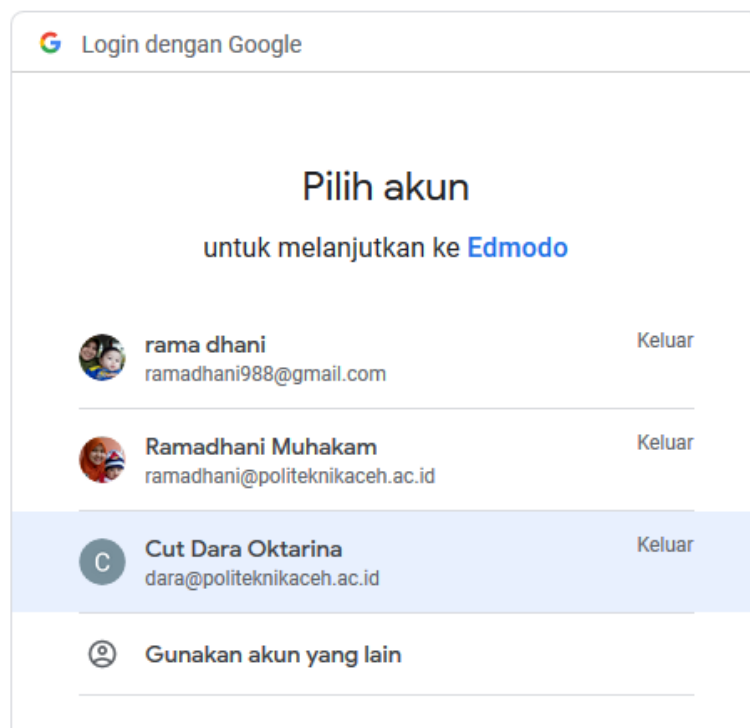

TATA CARA UJIAN ONLINE PENERIMAAN MAHASISWA BARU POLITEKNIK ACEH TAHUN 2020/2021

1. Buka Chrome ketik www.edmodo.com
2. Klik Tombol **Log In** seperti Gambar 1
3. Klik Login dengan Google seperti Gambar 2
4. Pilih akun google anda seperti gambar 3.
5. Klik **I'm Student (Saya Siswa)** seperti gambar 4
6. Masukkan kode kelas ini **"2diw3e"** (tanpa tanda petik) selanjutnya klik tombol **create account** seperti gambar 5
7. Lengkapi profile anda selanjutnya klik tombol **Done** seperti gambar 6
8. Pada tampilan **Account Safety** klik tombol **Skip** saja seperti gambar 7.
9. Jika sudah selesai maka akan tampil kelas **KIP Kuliah TA 2020**
10. Untuk mengikuti ujian klik tombol **Take Quis** seperti gambar 8

Gambar 1

edmodo

Log In to Edmodo

Klik Login dengan Google

Log in with:

Google

Microsoft

Gambar 2